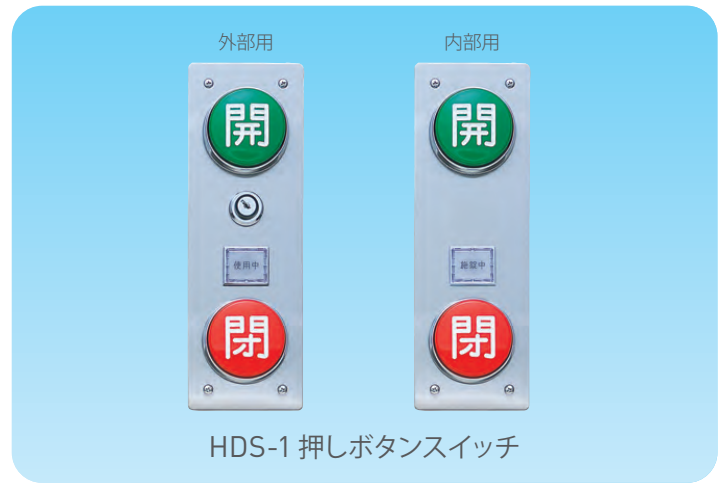

HDS-1 押しボタンスイッチ

商品の概要

ベビーケアのために利用される方や、お身体の不自由な方のために、衛生面に優れたノータッチスイッチ式または操作が簡単な大型の押しボタンスイッチ式の自動ドアをおすすめします。

駅、病院、空港、庁舎、ホテル、デパートなど、不特定多数の方が利用される場所に、多機能トイレは欠かせません。

利用者にも、管理者にも、親切な配慮が充実した専用自動ドアシステムをお選びください。

型式・名称	HDS-1 押しボタンスイッチ <small>NET</small>
検知機構	加圧検知(押板式)
操作方法	押釦操作
標準取付方法	壁面に埋込
材質	ステンレスヘアライン仕上げ
備考	HDC-N型制御器と併用

外形図 (mm)

動作説明