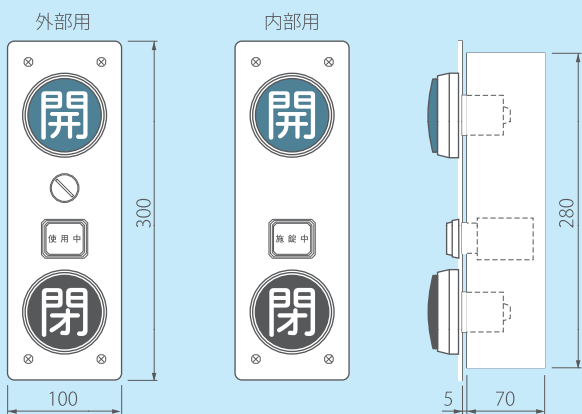

HDS-1 押しボタンスイッチ

商品の概要

ベビーケアのために利用される方や、お身体の不自由な方のために、衛生面に優れたノータッチスイッチ式または操作が簡単な大型の押しボタンスイッチ式の自動ドアをおすすめします。

駅、病院、空港、庁舎、ホテル、デパートなど、不特定多数の方が利用される場所に、多機能トイレは欠かせません。

利用者にも、管理者にも、親切な配慮が充実した専用自動ドアシステムをお選びください。

型式・名称	HDS-1 押しボタンスイッチ <small>NET</small>
検知機構	加圧検知(押板式)
操作方法	押釦操作
標準取付方法	壁面に埋込
材質	ステンレスヘアライン仕上げ
備考	HDC-N型制御器と併用

外形図 (mm)

動作説明