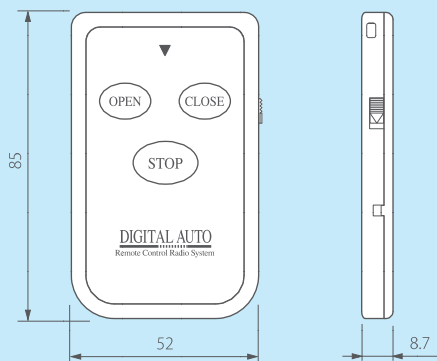

NW-944 携帯型無線スイッチ

商品の概要

門扉、ガレージ、自動ドアなどの近くに受信アンテナを設置、車の中やポケットに入れた送信機でリモコン操作します。無線信号は暗号化されていますので、暗号違いの別の送信機では、ゲートやドアは開きません。

商品の特長

- 1) マイコンなどによるノイズ除去機能により対ノイズに優れた高性能無線スイッチです。
- 2) 送信機は40億通り以上の固有キーコードがあり、他のコードの送信機により作動することはありません。
- 3) 送信機はコンパクトで手になじみやすく、操作性は抜群です。

型式・名称	NW-944T3 携帯型無線スイッチ	NW-944T1 携帯型無線スイッチ
コントロール数	3(開・閉・停)	1
操作方法	押ボタン式(送信機)	
送信方式	FM変調方式(314MHz帯)	
送信標準到達距離	約70m(アンテナ取付位置、周囲環境により変動します)	
電源・消費電力	受信機: AC100V/200V・2VA 送信機: コイン型リチウム電池CR2032 × 1個	
出力信号定格	無電圧リレー接点AC100V・5A、AC200V・3A	
備考	受信機とアンテナの設置が必要です	

外形図(NW-944T3) (mm)

本体質量: 40g