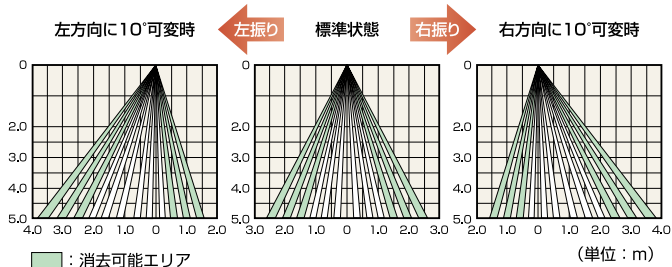

検知エリア図

ベース調整なし標準設定の場合

(単位: mm)

取付高さ	OA-720VN取付範囲				OA-721VN取付範囲		
	2000	2500	3000	3500	4000	4500	5000
奥行き幅 A	130	170	200	230	270	300	340
奥行き幅 B	300	380	450	530	600	680	760
奥行き幅 C	520	660	790	920	1050	1180	1320
奥行き幅 D	760	950	1140	1330	1520	1710	1900
奥行き幅 E	1040	1300	1560	1820	2080	2340	2600
奥行き幅 F	1320	1650	1980	2310	2640	2970	3300
左右幅 G	990	1240	1480	1730	1980	2230	2480
左右幅 H	1500	1880	2250	2630	3000	3380	3760
左右幅 I	2050	2570	3080	3590	4100	4620	5140

※上記数値は、照射スポットの表記であり、進入スピード、服の色や材質、および床の色や材質により人(物)を検知する位置が異なります。

※上記数値は、標準状態(左右振り0°、奥行き振り0°)の場合の値です。

正面

側面

仕様

型 式	OA-720VN	OA-721VN
カバ ー 色	シルバー、ホワイト	
取 付 高 さ	2.0~4.0m	4.0~5.0m
検 出 方 式	近赤外線反射方式(動体・静止体検出型)	
検 出 範 囲 調 整	奥行き方向:-10°~+10°(無段階) 左右方向:左右各10°(無段階)	
電 源 電 圧	AC/DC12~110V 50Hz/60Hz	
消 費 電 力	120mA以下(DC12V時)/5VA以下(AC100V時)	
出 力 定 格	無電圧リレー接点1a 50V・0.1A(抵抗負荷)	
動 作 表 示	ドアウェイ設定	待機時 : 緑色点灯 1列目検知時 : 水色点灯 2列目検知時 : 赤色点灯 3~6列目検知時 : 橙色点灯
	起動設定	待機時 : 緑色点灯 1列目検知時 : 赤色点灯 2~6列目検知時 : 橙色点灯
付 属 品	配線コード(3m)×1、取扱説明書×1、取付型紙×1	

カラーバリエーション

外形寸法図

オプション

露出取付キット

OA-700系ワイドプリズム(OA-7WP)

The “だれでもドア” Company

Nabtesco

ナブテスコ株式会社

住環境カンパニー

東京 東京都港区海岸1丁目9番18号(国際浜松町ビル)
〒105-0022 TEL.(03)5470-2415

神戸 神戸市東灘区魚崎浜町35番地
〒658-0024 TEL.(078)413-8293

URL <http://nabco.nabtesco.com/>

国際品質規格ISO9001 認証取得

国際環境規格ISO14001 認証取得

お求め・お問い合わせはナブコの正規販売店へご連絡ください。

●お届けいたします製品は、改良などのためカタログと相違する場合もございます。