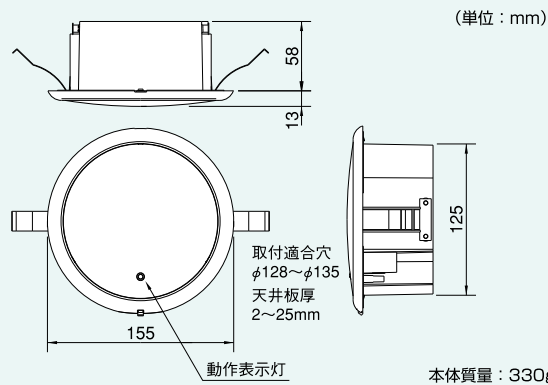

カラーバリエーション

外形寸法図

オプション

露出取付キット