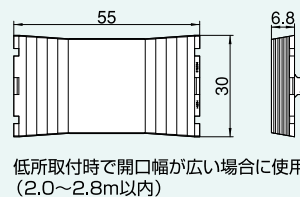

カラーバリエーション

外形寸法図

オプション

露出取付キット

OA-700系ワイドプリズム(OA-7WP)

The “だれでもドア” Company

Nabtesco

ナブテスコ株式会社