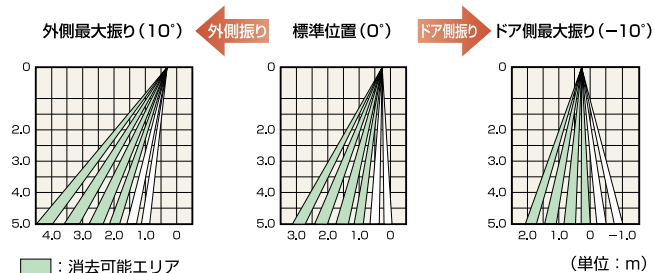

「ドアの開閉をスムーズに行う起動センサーとしての働き」と「お客様に安心を提供する安全機能の追求」、この2つの新しい考え方に基づき開発されたセンサーシリーズ、それがプロセーフです。

ナブコ自動ドア

検知エリア図

ベース調整なし標準設定の場合

(単位: mm)

取付高さ	OA-720VN取付範囲				OA-721VN取付範囲		
	2000	2500	3000	3500	4000	4500	5000
奥行き幅 A	130	170	200	230	270	300	340
奥行き幅 B	300	380	450	530	600	680	760
奥行き幅 C	520	660	790	920	1050	1180	1320
奥行き幅 D	760	950	1140	1330	1520	1710	1900
奥行き幅 E	1040	1300	1560	1820	2080	2340	2600
奥行き幅 F	1320	1650	1980	2310	2640	2970	3300
左右幅 G	990	1240	1480	1730	1980	2230	2480
左右幅 H	1500	1880	2250	2630	3000	3380	3760
左右幅 I	2050	2570	3080	3590	4100	4620	5140

※上記数値は、照射スポットの表記であり、進入スピード、服の色や材質、および床の色や材質により人(物)を検知する位置が異なります。

※上記数値は、標準状態(左右振り0°、奥行き振り0°)の場合の値です。

正面

側面

仕様

型 式	OA-720VN	OA-721VN
カバ ー 色	シルバー、ホワイト	
取 付 高 さ	2.0~4.0m	4.0~5.0m
検 出 方 式	近赤外線反射方式(動体・静止体検出型)	
検 出 範 囲 調 整	奥行き方向:-10°~+10°(無段階) 左右方向:左右各10°(無段階)	
電 源 電 圧	AC/DC12~110V 50Hz/60Hz	
消 費 電 力	120mA以下(DC12V時)/5VA以下(AC100V時)	
出 力 定 格	無電圧リレー接点1a 50V・0.1A(抵抗負荷)	
動 作 表 示	ドアウェイ設定	待機時 : 緑色点灯 1列目検知時 : 水色点灯 2列目検知時 : 赤色点灯 3~6列目検知時 : 橙色点灯
	起動設定	待機時 : 緑色点灯 1列目検知時 : 赤色点灯 2~6列目検知時 : 橙色点灯
付 属 品	配線コード(3m)×1、取扱説明書×1、取付型紙×1	