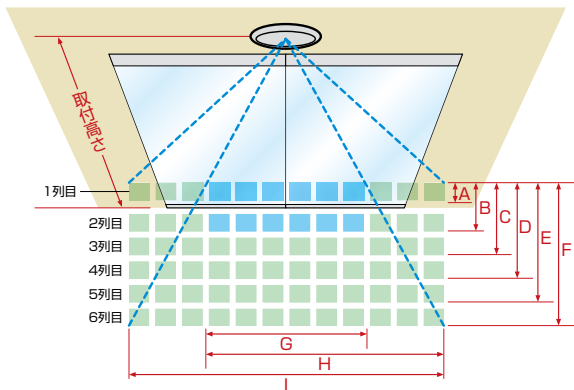

高密度起動エリアによる優れた安定性

あらゆる方向からの進入を想定したスポットエリア配置に加え、1列12本のエリアを6列所持した72スポットの高密度エリアが安全、快適な通行を提供します。

エコロジークなエントランスを提案

独自のロジックによる方向検出機能で通行者の進入方向を認識し安全に自動ドアの開放時間を減らすことが可能です。この機能で冷暖房などの空調効率アップに貢献します。

高所対応、広エリアを実現

近年のトレンドに合った開口高さの設置を想定し、OA-721VNは取付高さ5.0mまで対応しており、大開口にも対応した広エリアを実現しています。また、ターゲットミラーにより、安全なエリアへの設定が簡単です。

「ドアの開閉をスムーズに行う起動センサーとしての働き」と「お客様に安心を提供する安全機能の追求」、この2つの新しい考え方に基づき開発されたセンサーシリーズ、それがプロセーフです。

ナブコ自動ドア

検知エリア図

ベース調整なし標準設定の場合

(単位: mm)

取付高さ	OA-720VN取付範囲				OA-721VN取付範囲		
	2000	2500	3000	3500	4000	4500	5000
奥行き幅 A	130	170	200	230	270	300	340
奥行き幅 B	300	380	450	530	600	680	760
奥行き幅 C	520	660	790	920	1050	1180	1320
奥行き幅 D	760	950	1140	1330	1520	1710	1900
奥行き幅 E	1040	1300	1560	1820	2080	2340	2600
奥行き幅 F	1320	1650	1980	2310	2640	2970	3300
左右幅 G	990	1240	1480	1730	1980	2230	2480
左右幅 H	1500	1880	2250	2630	3000	3380	3760
左右幅 I	2050	2570	3080	3590	4100	4620	5140

※上記数値は、照射スポットの表記であり、進入スピード、服の色や材質、および床の色や材質により人(物)を検知する位置が異なります。

※上記数値は、標準状態(左右振り0°、奥行き振り0°)の場合の値です。

正面

側面

仕様

型 式	OA-720VN	OA-721VN
カバ ー 色	シルバー、ホワイト	
取 付 高 さ	2.0~4.0m	4.0~5.0m
検 出 方 式	近赤外線反射方式(動体・静止体検出型)	
検 出 範 囲 調 整	奥行き方向:-10°~+10°(無段階) 左右方向:左右各10°(無段階)	
電 源 電 圧	AC/DC12~110V 50Hz/60Hz	
消 費 電 力	120mA以下(DC12V時)/5VA以下(AC100V時)	
出 力 定 格	無電圧リレー接点1a 50V・0.1A(抵抗負荷)	
動 作 表 示	ドアウェイ設定	待機時 : 緑色点灯 1列目検知時 : 水色点灯 2列目検知時 : 赤色点灯 3~6列目検知時 : 橙色点灯
	起動設定	待機時 : 緑色点灯 1列目検知時 : 赤色点灯 2~6列目検知時 : 橙色点灯
付 属 品	配線コード(3m)×1、取扱説明書×1、取付型紙×1	