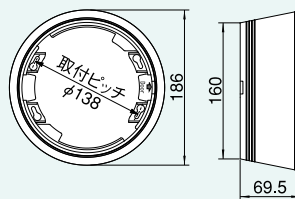

※上記数値は、照射スポットの表記であり、進入スピード、服の色や材質、および床の色や材質により人(物)を検知する位置が異なります。

※上記数値は、標準状態(左右振り0°、奥行き振り0°)の場合の値です。

正面

側面

仕様

型 式	OA-720VN	OA-721VN
カバ ー 色	シルバー、ホワイト	
取 付 高 さ	2.0~4.0m	4.0~5.0m
検 出 方 式	近赤外線反射方式(動体・静止体検出型)	
検 出 範 囲 調 整	奥行き方向:-10°~+10°(無段階) 左右方向:左右各10°(無段階)	
電 源 電 圧	AC/DC12~110V 50Hz/60Hz	
消 費 電 力	120mA以下(DC12V時)/5VA以下(AC100V時)	
出 力 定 格	無電圧リレー接点1a 50V・0.1A(抵抗負荷)	
動 作 表 示	ドアウェイ設定	待機時 : 緑色点灯 1列目検知時 : 水色点灯 2列目検知時 : 赤色点灯 3~6列目検知時 : 橙色点灯
	起動設定	待機時 : 緑色点灯 1列目検知時 : 赤色点灯 2~6列目検知時 : 橙色点灯
付 属 品	配線コード(3m)×1、取扱説明書×1、取付型紙×1	

カラーバリエーション

外形寸法図

オプション

露出取付キット

OA-700系ワイドプリズム(OA-7WP)

The “だれでもドア” Company

Nabtesco

ナブテスコ株式会社