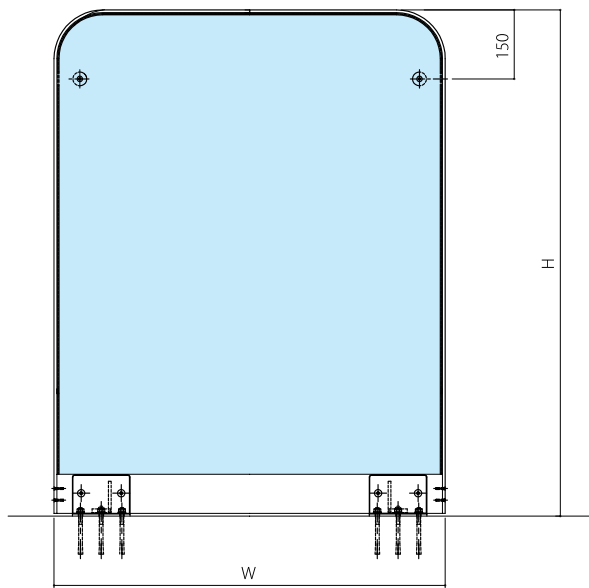

※上図は「セフティウォールB」

セフティウォールA
の商品紹介ページ
はこちら

セフティウォールB
の商品紹介ページ
はこちら