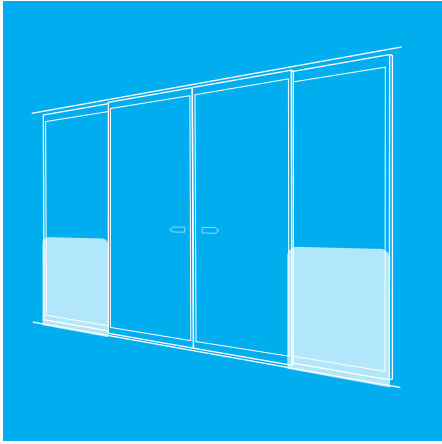

面材に採用している強化ガラスの厚さは、4タイプから選択できます。

○フレームは2種類から選択可能

ヘアラインフレーム

鏡面フレーム

落ち着いた雰囲気のヘアラインフレームと光沢感のある鏡面フレームをご用意しています。

スクリーンは容易に開閉できるため、自動ドアの清掃やメンテナンスの妨げになりません。

厚さ20mmのスリムフレームで、エントランスの美観を損なうことなく設置できます。

製作可能寸法 (mm)	ガラス厚		8	10	12	15
	W : 幅	最小	670	670	670	670
		最大	1,600	1,600	1,600	1,600
	H : 高さ	最小	1,700	1,700	1,700	1,700
最大		3,000	3,150	3,200	3,500	
面材	透明強化ガラス					
フレーム	材質：ステンレス 仕上げ：ヘアライン / 鏡面					
錠前	MIWA : DG2D GOAL : CG					
金物	ローラー締り / ピボットヒンジ / レバーストッパー					
オプション	フレーム仕上げ：パイブレーション / カラーステンレス					
	衝突防止マーク					

※製作可能重量は180kg以下(具体例:ガラス厚15mmまで、ドア面積4.2㎡以下とする) ※DWが750mm未満の場合、レバーストッパーは装備されません

寸法図

HGガードスクリーンの
商品紹介ページはこちら

コンパクトなサイズで引込側の安全を固く守る

セフティウォールA/B

コンパクトタイプ

強化ガラス

軟質ゴム／ステンレスフレーム

JIS A 4722対応

H1,000mm※で作れる強固でスマートな防護柵

コンパクトサイズでもしっかりガードできるように、面材は厚さ12mmの強化ガラスを採用。さらに、安全性を高めるためにガラス側面を保護しています。

足元は、ステンレスのブラケットで固定する設計です。

※H1,100mmでも対応可能。

○フレームは2種類から選択可能

ガラスエッジを軟質ゴムのシール材で巻いたAタイプは、すっきりした印象に。ステンレス製のラウンドフラットバーで巻いたBタイプは、シャープな印象に。設置場所の雰囲気に応じて選べます。

標準仕様は、ブラケット2ヶ所でW500～1,200mmのサイズが作れますが、ブラケットを3ヶ所に増やすことで最大W1,500mmまで対応可能です。

製作可能寸法 (mm)	ガラス厚	12			
	W：幅	ブラケット2ヶ		ブラケット3ヶ	
		最小 / 500	最大 / 1,200	最小 / 1,201	最大 / 1,500
H：高さ	1,000または1,100				
面材	透明強化ガラス				
フレーム	材質：ステンレス 仕上げ：ヘアライン / 鏡面				
設置方法	床置き				
オプション	衝突防止マーク				