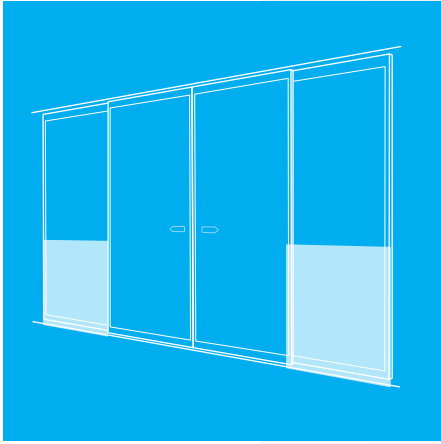

自動ドアに安全をプラス

ガードスクリーン・ 防護柵 シリーズ

戸袋側での事故から
利用者を守る

HGガードスクリーン

セフティウォールA/B

セフティウォールEvery

ナブコシステム株式会社

ドアの引込側を全面カバーして徹底ガード

標準仕様は、ブラケット2ヶ所でW500～1,200mmのサイズが作れますが、ブラケットを3ヶ所に増やすことで最大W1,500mmまで対応可能です。

製作可能寸法 (mm)	ガラス厚	12			
	W：幅	ブラケット2ヶ		ブラケット3ヶ	
		最小 / 500	最大 / 1,200	最小 / 1,201	最大 / 1,500
H：高さ	1,000または1,100				
面材	透明強化ガラス				
フレーム	材質：ステンレス 仕上げ：ヘアライン / 鏡面				
設置方法	床置き				
オプション	衝突防止マーク				

寸法図

※上図は「セフティウォールB」

セフティウォールA
の商品紹介ページ
はこちら

セフティウォールB
の商品紹介ページ
はこちら

今までにない軽さと安全性を両立

セフティウォールEvery

コンパクトタイプ

ポリカーボネート*

アルミフレーム

JIS A 4722対応

※強化ガラス(5mm)も対応可

アルミフレームで軽量化を実現した新しいセフティウォール

面材にポリカーボネート、フレームにアルミを採用したスピーディーな納品も可能なモデル。強化ガラスやステンレスを使わずに、他の商品と同様の安全規格に対応しています。扱いやすい軽さと安全性で「全ての人に」優しい防護柵です。

○フレームのカラーは2種類から選択可能

設置場所の雰囲気に合わせて、2色のフレームをご用意しています。