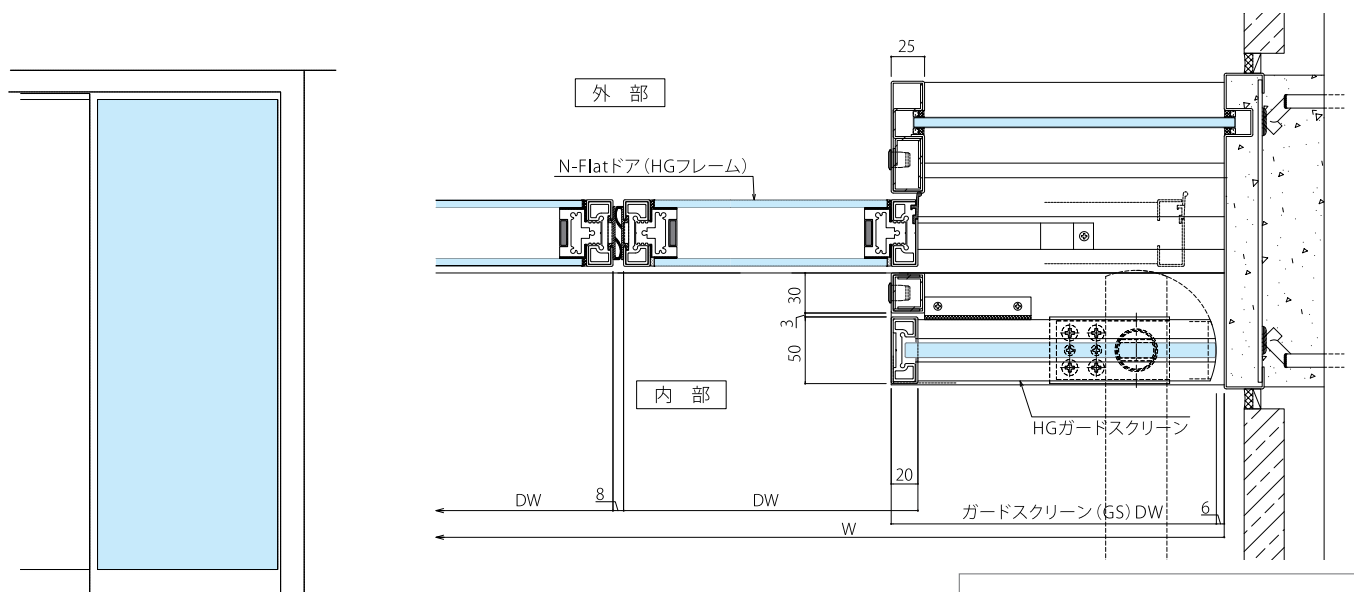

面材に採用している強化ガラスの厚さは、4タイプから選択できます。

○フレームは2種類から選択可能

ヘアラインフレーム

鏡面フレーム

落ち着いた雰囲気のヘアラインフレームと光沢感のある鏡面フレームをご用意しています。

スクリーンは容易に開閉できるため、自動ドアの清掃やメンテナンスの妨げになりません。

厚さ20mmのスリムフレームで、エントランスの美観を損なうことなく設置できます。

製作可能寸法 (mm)	ガラス厚		8	10	12	15
	W : 幅	最小	670	670	670	670
		最大	1,600	1,600	1,600	1,600
	H : 高さ	最小	1,700	1,700	1,700	1,700
最大		3,000	3,150	3,200	3,500	
面材	透明強化ガラス					
フレーム	材質：ステンレス 仕上げ：ヘアライン / 鏡面					
錠前	MIWA : DG2D GOAL : CG					
金物	ローラー締り / ピボットヒンジ / レバーストッパー					
オプション	フレーム仕上げ：パイブレーション / カラーステンレス					
	衝突防止マーク					

※製作可能重量は180kg以下(具体例:ガラス厚15mmまで、ドア面積4.2㎡以下とする) ※DWが750mm未満の場合、レバーストッパーは装備されません

寸法図

HGガードスクリーンの
商品紹介ページはこちら

コンパクトなサイズで引込側の安全を固く守る

セフティウォールA/B

コンパクトタイプ

強化ガラス

軟質ゴム／ステンレスフレーム

JIS A 4722対応

H1,000mm※で作れる強固でスマートな防護柵

コンパクトサイズでもしっかりガードできるように、面材は厚さ12mmの強化ガラスを採用。さらに、安全性を高めるためにガラス側面を保護しています。

足元は、ステンレスのブラケットで固定する設計です。

※H1,100mmでも対応可能。

○フレームは2種類から選択可能

ガラスエッジを軟質ゴムのシール材で巻いたAタイプは、すっきりした印象に。ステンレス製のラウンドフラットバーで巻いたBタイプは、シャープな印象に。設置場所の雰囲気に応じて選べます。

標準仕様は、ブラケット2ヶ所でW500～1,200mmのサイズが作れますが、ブラケットを3ヶ所に増やすことで最大W1,500mmまで対応可能です。

製作可能寸法 (mm)	ガラス厚	12			
	W：幅	ブラケット2ヶ		ブラケット3ヶ	
		最小 / 500	最大 / 1,200	最小 / 1,201	最大 / 1,500
H：高さ	1,000または1,100				
面材	透明強化ガラス				
フレーム	材質：ステンレス 仕上げ：ヘアライン / 鏡面				
設置方法	床置き				
オプション	衝突防止マーク				