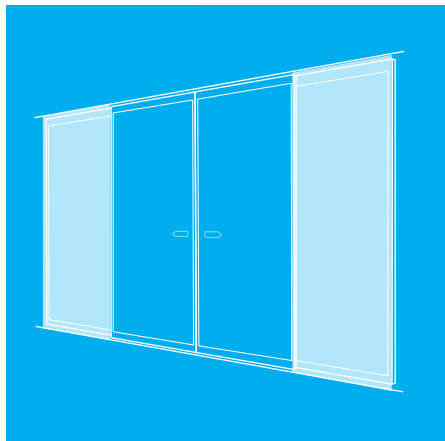

自動ドアに安全をプラス

ガードスクリーン・ 防護柵 シリーズ

戸袋側での事故から
利用者を守る

HGガードスクリーン

セフティウォールA/B

セフティウォールEvery

ナブコシステム株式会社

ドアの引込側を全面カバーして徹底ガード

HGガードスクリーン

大型タイプ

強化ガラス

ステンレスフレーム

JIS A 4722対応

ドアのサイズに合わせて最高H3,500mmまで対応可能

H1,700～3,500mmのサイズで作れるガードスクリーン。

引込側をフルカバーできるため、開作中のドア(戸尻)に利用者が接触する心配は一切ありません。

面材に採用している強化ガラスの厚さは、4タイプから選択できます。

○フレームは2種類から選択可能

ヘアラインフレーム

鏡面フレーム

落ち着いた雰囲気のヘアラインフレームと光沢感のある鏡面フレームをご用意しています。

スクリーンは容易に開閉できるため、自動ドアの清掃やメンテナンスの妨げになりません。

厚さ20mmのスリムフレームで、エントランスの美観を損なうことなく設置できます。

製作可能寸法 (mm)	ガラス厚		8	10	12	15
	W : 幅	最小	670	670	670	670
		最大	1,600	1,600	1,600	1,600
	H : 高さ	最小	1,700	1,700	1,700	1,700
最大		3,000	3,150	3,200	3,500	
面材	透明強化ガラス					
フレーム	材質：ステンレス 仕上げ：ヘアライン / 鏡面					
錠前	MIWA : DG2D GOAL : CG					
金物	ローラー締り / ピボットヒンジ / レバーストッパー					
オプション	フレーム仕上げ：パイブレーション / カラーステンレス					
	衝突防止マーク					

標準仕様は、ブラケット2ヶ所でW500～1,200mmのサイズが作れますが、ブラケットを3ヶ所に増やすことで最大W1,500mmまで対応可能です。

製作可能寸法 (mm)	ガラス厚	12			
	W：幅	ブラケット2ヶ		ブラケット3ヶ	
		最小 / 500	最大 / 1,200	最小 / 1,201	最大 / 1,500
H：高さ	1,000または1,100				
面材	透明強化ガラス				
フレーム	材質：ステンレス 仕上げ：ヘアライン / 鏡面				
設置方法	床置き				
オプション	衝突防止マーク				