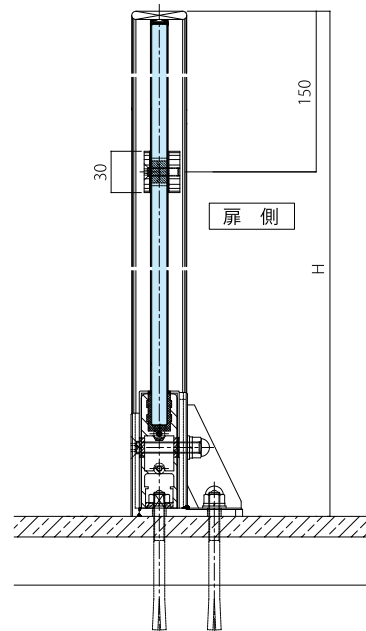

※上図は「セフティウォールB」

セフティウォールA
の商品紹介ページ
はこちら

セフティウォールB
の商品紹介ページ
はこちら