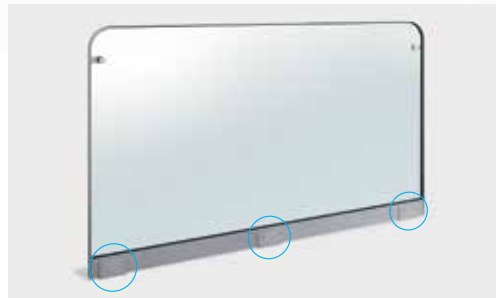

面材に採用している強化ガラスの厚さは、4タイプから選択できます。

○フレームは2種類から選択可能

ヘアラインフレーム

鏡面フレーム

落ち着いた雰囲気のヘアラインフレームと光沢感のある鏡面フレームをご用意しています。

スクリーンは容易に開閉できるため、自動ドアの清掃やメンテナンスの妨げになりません。

厚さ20mmのスリムフレームで、エントランスの美観を損なうことなく設置できます。

製作可能寸法 (mm)	ガラス厚		8	10	12	15
	W : 幅	最小	670	670	670	670
		最大	1,600	1,600	1,600	1,600
	H : 高さ	最小	1,700	1,700	1,700	1,700
最大		3,000	3,150	3,200	3,500	
面材	透明強化ガラス					
フレーム	材質：ステンレス 仕上げ：ヘアライン / 鏡面					
錠前	MIWA : DG2D GOAL : CG					
金物	ローラー締り / ピボットヒンジ / レバーストッパー					
オプション	フレーム仕上げ：パイブレーション / カラーステンレス					
	衝突防止マーク					

※製作可能重量は180kg以下(具体例:ガラス厚15mmまで、ドア面積4.2㎡以下とする) ※DWが750mm未満の場合、レバーストッパーは装備されません

寸法図

HGガードスクリーンの
商品紹介ページはこちら

コンパクトなサイズで引込側の安全を固く守る

セフティウォールA/B

コンパクトタイプ

強化ガラス

軟質ゴム／ステンレスフレーム

JIS A 4722対応

H1,000mm※で作れる強固でスマートな防護柵

コンパクトサイズでもしっかりガードできるように、面材は厚さ12mmの強化ガラスを採用。さらに、安全性を高めるためにガラス側面を保護しています。

足元は、ステンレスのブラケットで固定する設計です。

※H1,100mmでも対応可能。

○フレームは2種類から選択可能

ガラスエッジを軟質ゴムのシール材で巻いたAタイプは、すっきりした印象に。ステンレス製のラウンドフラットバーで巻いたBタイプは、シャープな印象に。設置場所の雰囲気に応じて選べます。

標準仕様は、ブラケット2ヶ所でW500～1,200mmのサイズが作れますが、ブラケットを3ヶ所に増やすことで最大W1,500mmまで対応可能です。

製作可能寸法 (mm)	ガラス厚	12			
	W：幅	ブラケット2ヶ		ブラケット3ヶ	
		最小 / 500	最大 / 1,200	最小 / 1,201	最大 / 1,500
H：高さ	1,000または1,100				
面材	透明強化ガラス				
フレーム	材質：ステンレス 仕上げ：ヘアライン / 鏡面				
設置方法	床置き				
オプション	衝突防止マーク				